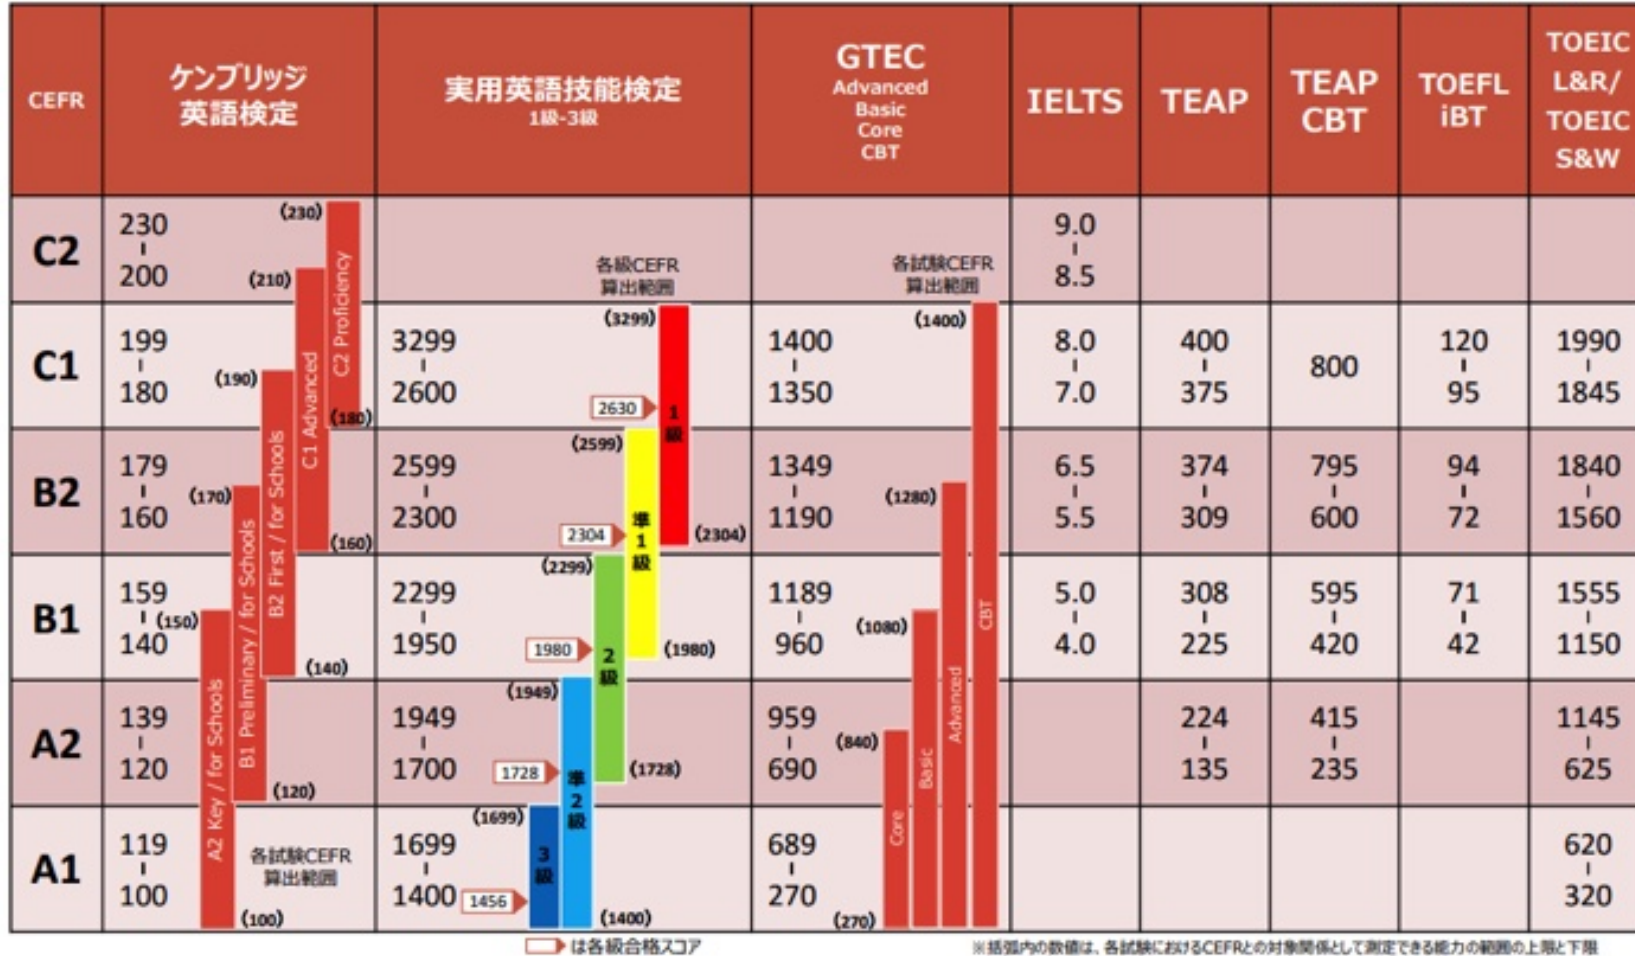

ตัวชี้วัดตรวจความสามารถภาษาอังกฤษ

各資格・検定試験とCEFRとの対照表

文部科学省（平成30年3月）

文部科学省ホームページ参照

<https://www.mext.go.jp/b_menu/houdou/30/03/_icsFiles/afieldfile/2019/01/15/1402610_1.pdf>